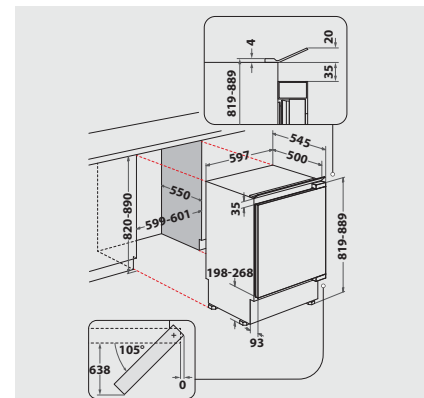

WPRO-ZUBEHÖR (OPTIONAL)

- Goodbye Odours Geruchsabsorber für den Kühlschrank
  DEO213, EAN 8015250441413

¹ Energieeffizienzklassen-Spektrum von A bis G