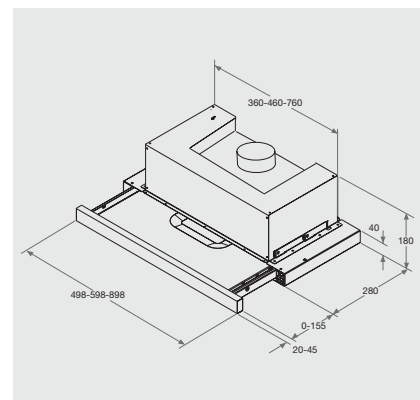

## TECHNISCHE DATEN

- Gebläseleistung im Abluftbetrieb: **max. Normalstufe 304 m<sup>3</sup>/h**
- Betriebsgeräusch im Abluftbetrieb: min. 48 – max. 65 dB/A
- Außenmaße (HxBxT): 180x598x300 mm
- Gesamte Gerätehöhe (inkl. ausziehbarem Schacht) von 180 bis 598 mm
- Abluftstutzen Ø 125 mm
- **Mindestabstand zum Elektrokochofeld 500 mm**
- **Mindestabstand zum Gaskochofeld**