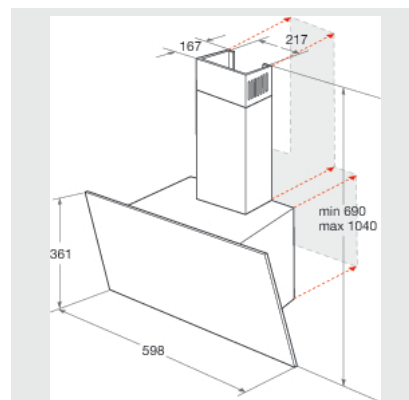

- Jahresenergieverbrauch: 73.5 kWh
- Energieeffizienzklasse B¹

TECHNISCHE DATEN

- Gebläseleistung im Abluftbetrieb: **max. Normalstufe 647 m³/h**
- Betriebsgeräusch im Abluftbetrieb: min. 59 – max. 70 dB/A
- Außenmaße (HxBxT): 1040x600x326 mm
- Gesamte Gerätehöhe (inkl. ausziehbarem Schacht) von 690 bis 1040 mm
- Abluftstutzen Ø 150 mm
- **Mindestabstand zum Elektrokochfeld 550 mm**
- **Mindestabstand zum Gaskochfeld 700 mm**